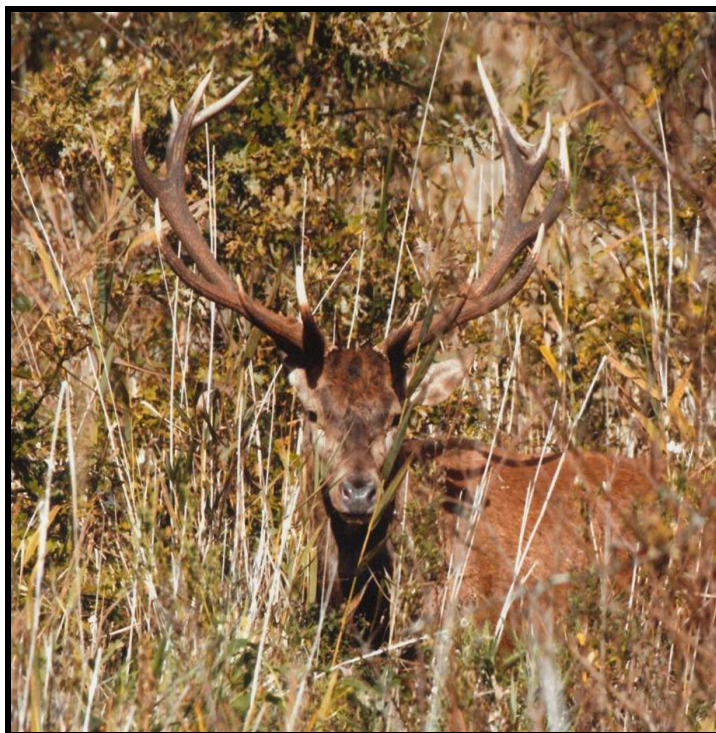

**250 hectares secteur Rambouillet, Chasse exceptionnelle
YVELINES - Rambouillet
Ref : T034-14**

La propriété est constituée d'une grande maison construite dans les années 70, des communs du 19^{ème}, une piscine et un tennis. Le bâti est situé au coeur d'un magnifique parc de rhododendrons d'une trentaine d'hectares.

Le territoire de chasse, sous PSG, dispose d'un très beau plan de chasse compte tenu de la qualité du domaine et de la densité de population de grand gibier.

- 8 cerfs
- 8 biches,
- 6 faons ou biches,
- 1 chevreuil,
- 4 chevreuils en tir d'été.
- Une trentaine de sangliers sont prélevés chaque année.